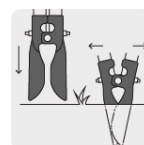

## CAVADOR MANGO FIBRA DE VIDRIO 44", PRETUL

### CARACTERÍSTICAS

- Cabeza de hojas de acero templado
- Mango de fibra de vidrio con grips

Apertura  
máxima 6"  
(150 mm)

### ESPECIFICACIONES

<b>Master</b>	144
<b>Mangos</b>	44" (112 cm)
<b>Apertura máxima</b>	6" (150 mm)
<b>Calibre</b>	16 (1.5 mm)
<b>Grips</b>	5" (13 cm)
<b>Inner</b>	2
<b>Pallet</b>	144