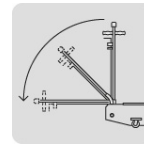

GATO DE PATÍN PROFESIONAL, 3.5 TONS, ELEVACIÓN RÁPIDA

CÓDIGO: **14802**CLAVE: **GAPRO-3.5PB**

CARACTERÍSTICAS

- Sistema de seguridad que evita la sobrecarga. Llantas traseras giratorias para un fácil manejo
- Diseño doble bomba, alcanza su altura máxima en 8 movimientos. Control en el maneral para un rápido descenso
- Centro de gravedad bajo para una óptima estabilidad durante la carga
- Bajo perfil para un ajuste fácil y seguro en vehículos bajos
- Doble bomba que permite elevación rápida en 11 movimientos

APLICACIONES

- En talleres mecánicos y vulcanizadoras

CUIDADOS

- No sobrepase la capacidad de carga
- Este gato está diseñado para usarse en superficies duras y niveladas. Usarlo en otra superficie puede ocasionar inestabilidad y pérdida de carga

Maneral de 3 posiciones

ESPECIFICACIONES

Capacidad de carga	3.5 ton
Altura máxima	550 mm
Altura mínima	95 mm
Recorrido de elevación	455 mm
Longitud del gato	79 cm
Peso neto	44 kg
Empaque individual	Caja
Caja	1