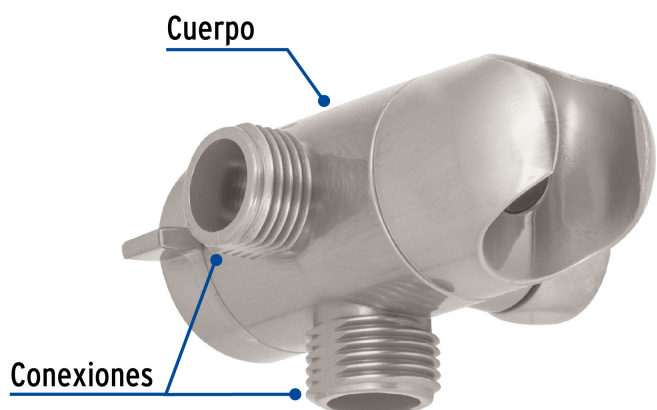

CÓDIGO: 49961 CLAVE: AR-04N

Desviador de 3 vías para brazo con soporte, satín, Foset

- Fabricado en ABS
- Permite cambiar el flujo de regadera manual a regadera fija y viceversa
- Fácil de instalar
- Compatible con las marcas de mayor presencia en el mercado

Especificaciones

Acabado	Satín (PVD)
Conexiones roscables	(2 exterior/1 interior) 1/2" - 14 NPSM
Empaque individual	Blíster
Inner	1
Master	12

Sugerencia de Uso

Desviador 3 vías
c/soporte