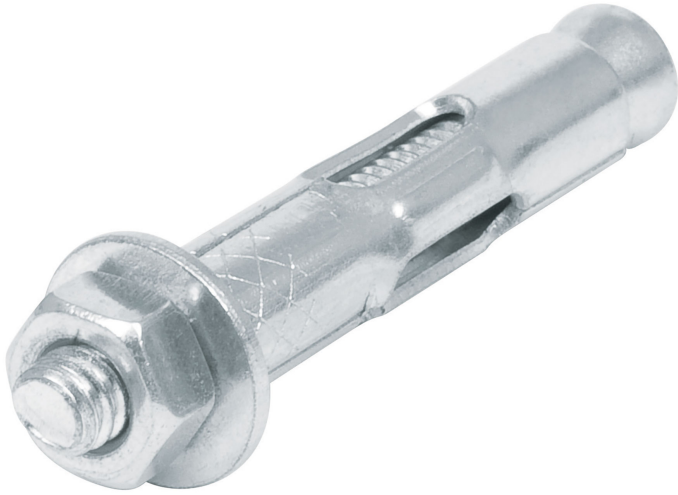

**TAQUETE DE EXPANSIÓN, 1/4" CON
TORNILLO, BOLSA 4 PZAS****FIERO**CÓDIGO: **44360**CLAVE: **TAE-1/4T****CARACTERÍSTICAS**

- Fabricados en acero
- Acabado galvanizado
- Con tornillo
- Taquete montado

Taquete
montado**USOS**

- Para fijar en concreto

ESPECIFICACIONES

Longitud	56 mm
Diámetro del tornillo	1/4" (6.5 mm)
Diámetro del taquete	3/8" (9.5 mm)
Número de piezas	4
Caja	6
Empaque individual	Bolsa con tarjeta
Master	72
Pallet	6480