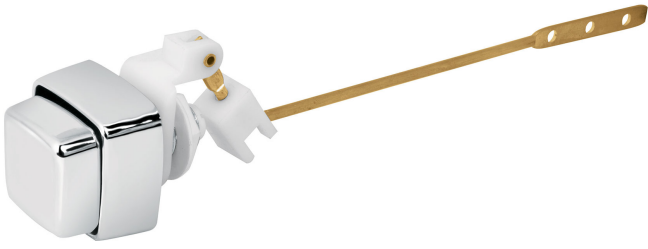

BOTÓN DE PLÁSTICO PARA WCCÓDIGO: **49505**CLAVE: **PW-020****CARACTERÍSTICAS**

- Botón de ABS y varilla de latón
- Tuerca izquierda de sujeción
- Compatible con la mayoría de W.C.

Botón lateral

ESPECIFICACIONES

Largo total	262 mm
Peso	62 g
Empaque individual	Bolsa
Inner	6
Master	72